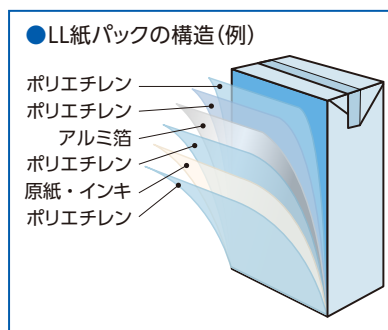

アルミ付き紙パックもリサイクルへ!

LL(Long Life)紙パックは常温で数ヶ月間の品質保持が可能なアルミ付き紙パックです。

アルミ付き紙パックが環境に優しい理由

◇トイレットペーパーやティシュペーパーにリサイクルできます。

再生紙メーカーの技術の発展や関係者の取り組みにより、これまで難しいとされていた紙パルプとアルミの分離ができるようになってきました。このことによりアルミ付き紙パックは、トイレットペーパーやティシュペーパーなどへのリサイクルが可能になりました。

◇長期常温保存が可能なため食品廃棄物削減に繋がります。

容器の内側にアルミ箔をコーティングしているため光や酸素による劣化を防ぎ、長い期間、常温で中身の品質を保持することができます。

そのため、冷蔵に要するエネルギーの削減に繋がり、また、賞味期限が長期になったことで、食品廃棄物の削減にも繋がります。

◇主な原料は「紙」です

森林という再生可能、持続可能な資源からつくられた「紙」を主な原料とする、環境負荷の小さな飲料容器です。

また、軽量でコンパクトな容器なので、輸送時のエネルギーも少なく済みます。

アルミ付き紙パックの回収拠点をお知らせしているWebサイトを裏面でご紹介しております。

LL紙パックリサイクル推進研究会は、資源・エネルギーの有効利用を図り、循環型社会の形成に寄与することを目的に活動しています。