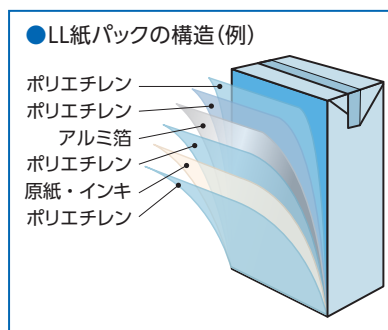

◇長期常温保存が可能なため食品廃棄物削減に繋がります。

容器の内側にアルミ箔をコーティングしているため光や酸素による劣化を防ぎ、長い期間、常温で中身の品質を保持することができます。

そのため、冷蔵に要するエネルギーの削減に繋がり、また、賞味期限が長期になったことで、食品廃棄物の削減にも繋がります。

◇主な原料は「紙」です

森林という再生可能、持続可能な資源からつくられた「紙」を主な原料とする、環境負荷の小さな飲料容器です。