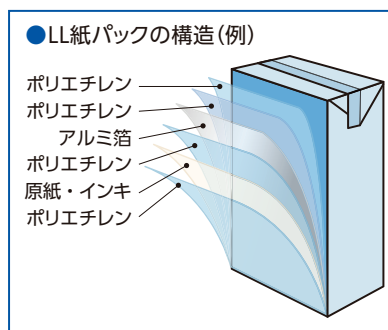

アルミ付き紙パックもリサイクルへ!

LL (Long Life) 紙パックは常温で数ヶ月間の品質保持が可能なアルミ付き紙パックです。

アルミ付き紙パックが環境に優しい理由

◇トイレットペーパーやティシュペーパーにリサイクルできます。

再生紙メーカーの技術の発展や関係者の取り組みにより、これまで難しいとされていた紙パルプとアルミの分離ができるようになってきました。このことによりアルミ付き紙パックは、トイレットペーパーやティシュペーパーなどへのリサイクルが可能になりました。