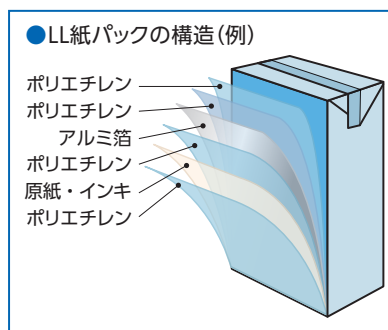

◇ 長期常温保存が可能なため食品廃棄物削減に繋がります。

容器の内側にアルミ箔をコーティングしているため光や酸素による劣化を防ぎ、長い期間、常温で中身の品質を保持することができます。

そのため、冷蔵に要するエネルギーの削減に繋がり、また、賞味期限が長期になったことで、食品廃棄物の削減にも繋がります。

◇ 主な原料は「紙」です

森林という再生可能、持続可能な資源からつくられた「紙」を主な原料とする、環境負荷の小さな飲料容器です。